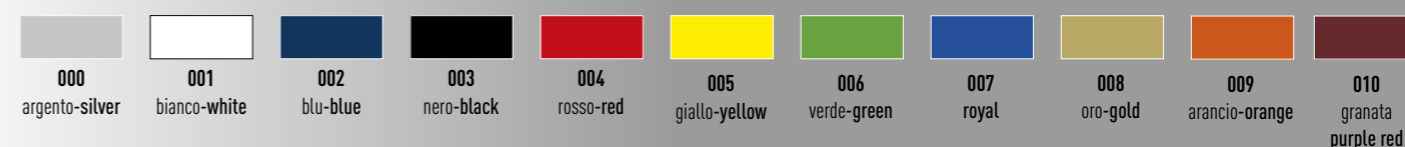

Colori - Colours