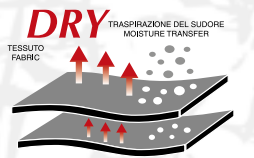

Manica corta
Short Sleeve

Short Classic

Taglie / Size
XXL
XL
L
M
S
XS
XXS
XXXS

Composizione:
100% Poliestere