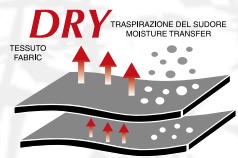

BIANCO  
WHITE

NERO  
BLACK

BLU  
BLUE

ROSSO  
RED

ROYAL

VERDE  
GREEN

Disponibile solo maglia abbinabile al pantaloncino Classic

Taglie / Size  
6 (XXL - XL)  
5 (L)  
4 (M - S)  
3 (XS)  
2 (XXS - XXXS)