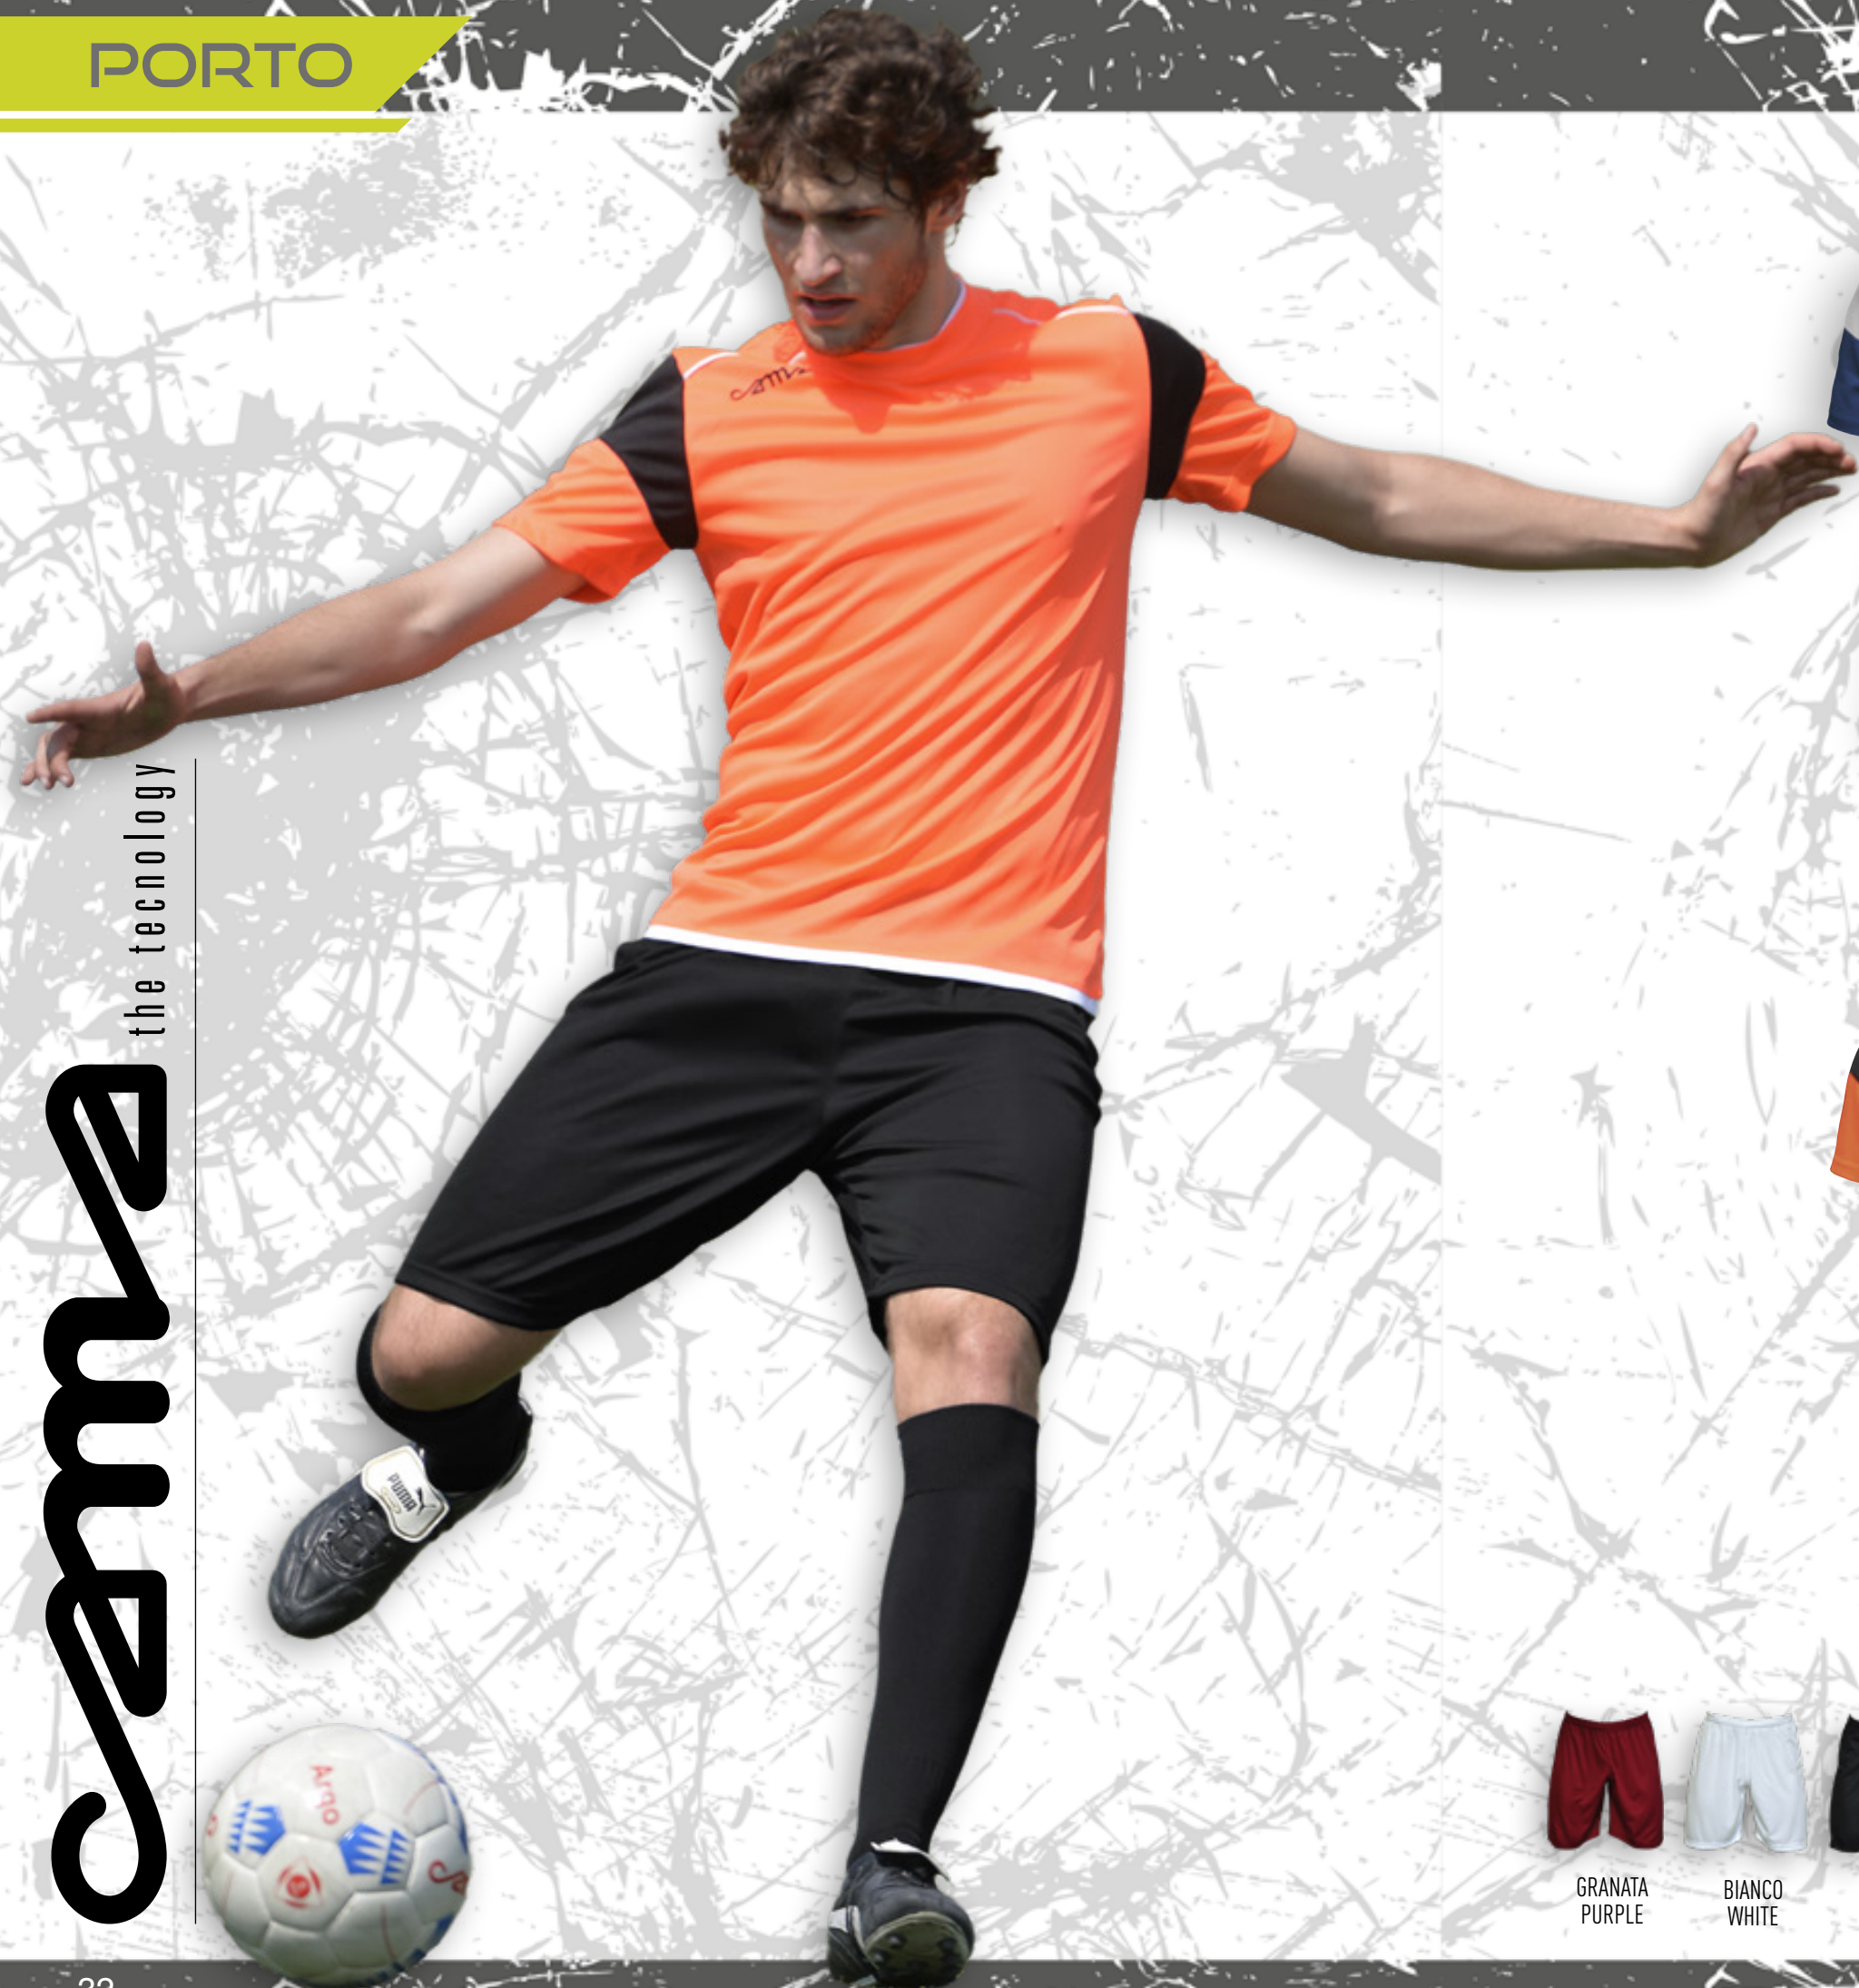

the technology

camma

BLU-BIANCO
BLUE-WHITE