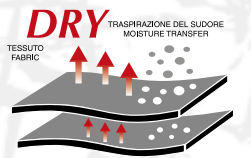

BLU  
BLUE

ROSSO  
RED

ROYAL

VERDE  
GREEN

Disponibile solo maglia abbinabile al pantaloncino Classic

Taglie / Size  
6 (XXL - XL)  
5 (L)  
4 (M - S)  
3 (XS)  
2 (XXS - XXXS)

Manica corta  
Short sleeve

Short Classic